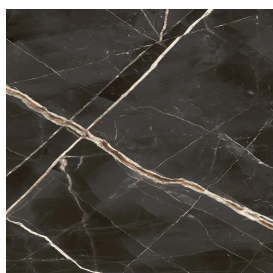

## Window Sill With Horns

### 160

Rivestimento del  
prodottoStellaris Precious  
Black Matt

I colori e le altre caratteristiche estetiche delle piastrelle presenti nelle illustrazioni presenti sul sito sono puramente indicativi. Guarda sempre i campioni di persona prima dell'acquisto.