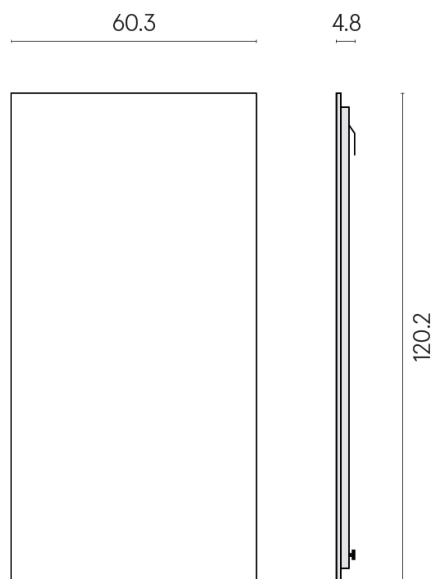

Cod. art.: 620880000001

Frame

Electric Radiator 120

Rivestimento del
prodotto

Charme Deluxe
Sahara Noir Matt

I colori e le altre caratteristiche estetiche delle piastrelle presenti nelle illustrazioni presenti sul sito sono puramente indicativi. Guarda sempre i campioni di persona prima dell'acquisto.