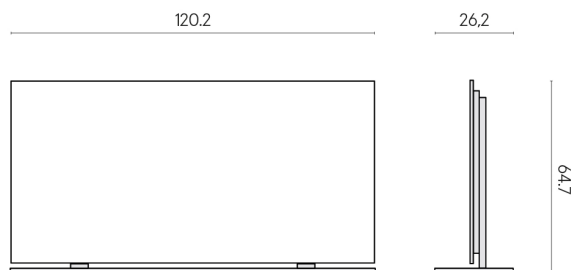

SCHEDA DI CONFIGURAZIONE

Cod. art.: 620880000002

Frame

Electric Radiator 120 + Support

Rivestimento del prodotto

Charme Extra Arcadia Matt

I colori e le altre caratteristiche estetiche delle piastrelle presenti nelle illustrazioni presenti sul sito sono puramente indicativi. Guarda sempre i campioni di persona prima dell'acquisto.