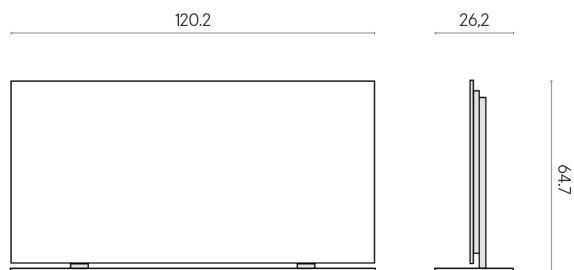

SCHEDA DI CONFIGURAZIONE

Cod. art.: 620880000002

Frame

Electric Radiator 120 + Support

Rivestimento del prodotto

Charme Deluxe Arabescato White Matt

I colori e le altre caratteristiche estetiche delle piastrelle presenti nelle illustrazioni presenti sul sito sono puramente indicativi. Guarda sempre i campioni di persona prima dell'acquisto.