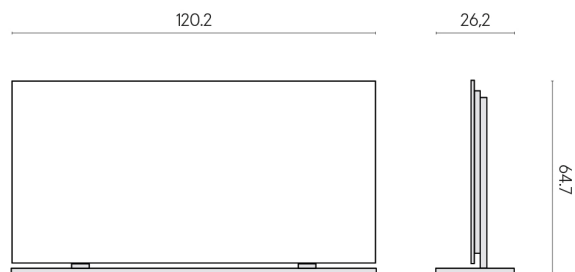

Cod. art.: 620880000002

Frame

Electric Radiator 120 + Support

Rivestimento del prodotto

Charme Deluxe
Emperador Dark Matt

I colori e le altre caratteristiche estetiche delle piastrelle presenti nelle illustrazioni presenti sul sito sono puramente indicativi. Guarda sempre i campioni di persona prima dell'acquisto.