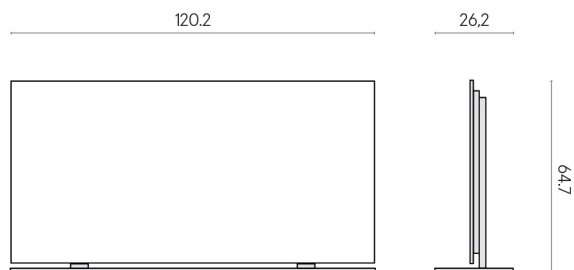

Cod. art.: 620880000002

Frame

Electric Radiator 120 + Support

Rivestimento del
prodotto

Metropolis Calacatta
Gold Matt

I colori e le altre caratteristiche estetiche delle piastrelle presenti nelle illustrazioni presenti sul sito sono puramente indicativi. Guarda sempre i campioni di persona prima dell'acquisto.