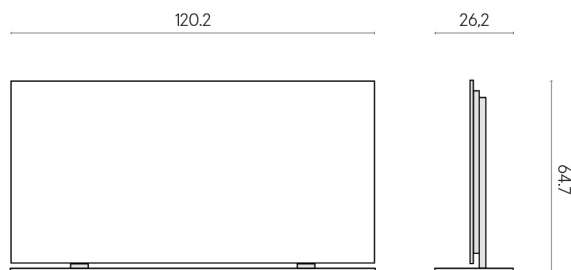

SCHEDA DI CONFIGURAZIONE

Cod. art.: 620880000002

Frame

Electric Radiator 120 + Support

Rivestimento del prodotto
Metropolis Absolut
Silver Matt

I colori e le altre caratteristiche estetiche delle piastrelle presenti nelle illustrazioni presenti sul sito sono puramente indicativi. Guarda sempre i campioni di persona prima dell'acquisto.