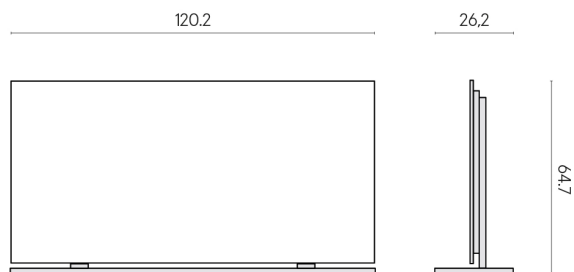

Cod. art.: 620880000002

Frame

Electric Radiator 120 + Support

Rivestimento del prodotto
Metropolis Absolut
Silver Matt

I colori e le altre caratteristiche estetiche delle piastrelle presenti nelle illustrazioni presenti sul sito sono puramente indicativi. Guarda sempre i campioni di persona prima dell'acquisto.