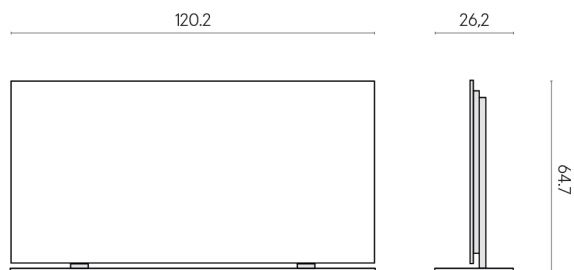

SCHEDA DI CONFIGURAZIONE

Cod. art.: 620880000002

Frame

Electric Radiator 120 + Support

Rivestimento del prodotto
Metropolis Absolut
Silver Matt

I colori e le altre caratteristiche estetiche delle piastrelle presenti nelle illustrazioni presenti sul sito sono puramente indicativi. Guarda sempre i campioni di persona prima dell'acquisto.