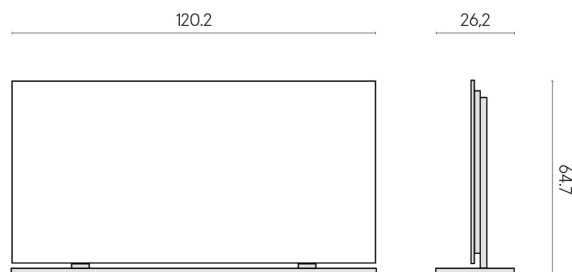

SCHEMA DI CONFIGURAZIONE

Cod. art.: 620880000002

Frame

Electric Radiator 120 + Support

Rivestimento del
prodottoMateria Magnesio
Honed Satin

I colori e le altre caratteristiche estetiche delle piastrelle presenti nelle illustrazioni presenti sul sito sono puramente indicativi. Guarda sempre i campioni di persona prima dell'acquisto.