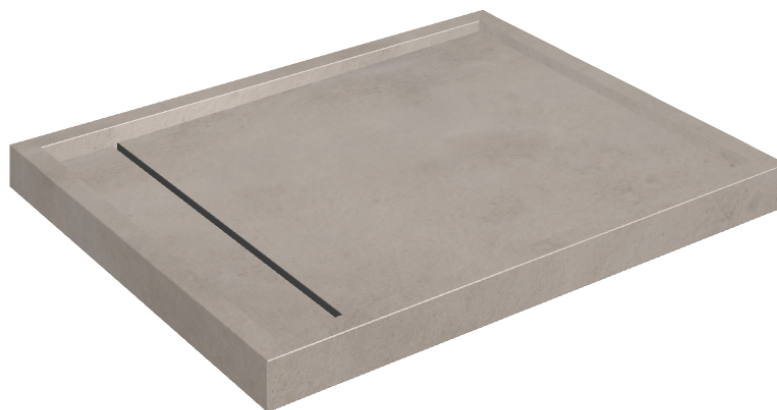

Cod. art.:

620820000002

Diamond

Shower Tray 100

Rivestimento del
prodotto

Millennium Iron Matt

I colori e le altre caratteristiche estetiche delle piastrelle presenti nelle illustrazioni presenti sul sito sono puramente indicativi. Guarda sempre i campioni di persona prima dell'acquisto.