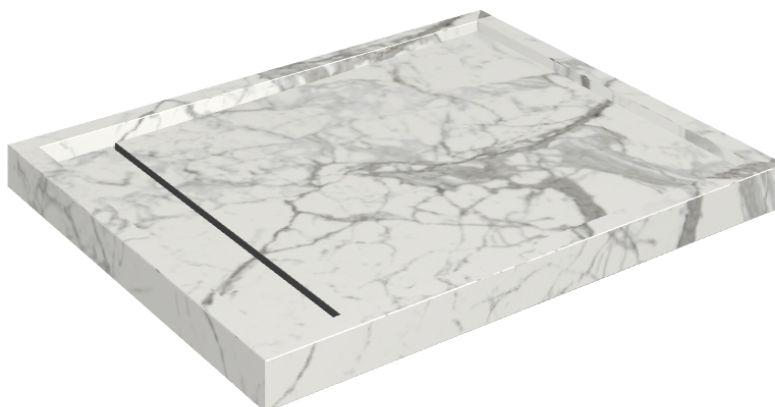

Cod. art.:

620820000002

Diamond

Shower Tray 100

Rivestimento del
prodotto

Charme Evo Statuario
Matt

I colori e le altre caratteristiche estetiche delle piastrelle presenti nelle illustrazioni presenti sul sito sono puramente indicativi. Guarda sempre i campioni di persona prima dell'acquisto.