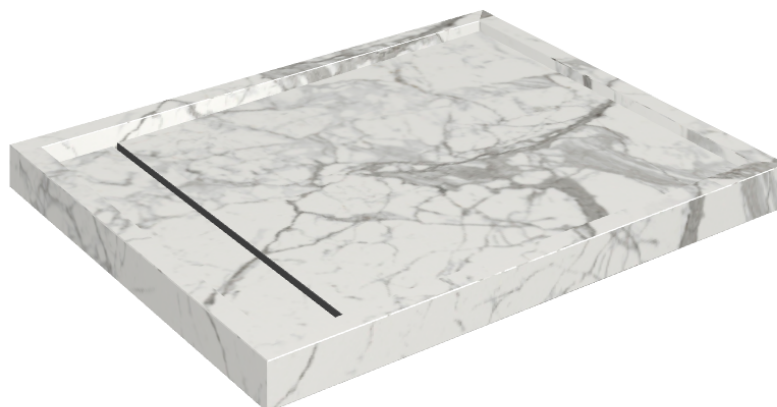

Cod. art.: 620820000002

Diamond

Shower Tray 100

Rivestimento del
prodotto

Charme Evo Statuario
Matt

I colori e le altre caratteristiche estetiche delle piastrelle presenti nelle illustrazioni presenti sul sito sono puramente indicativi. Guarda sempre i campioni di persona prima dell'acquisto.