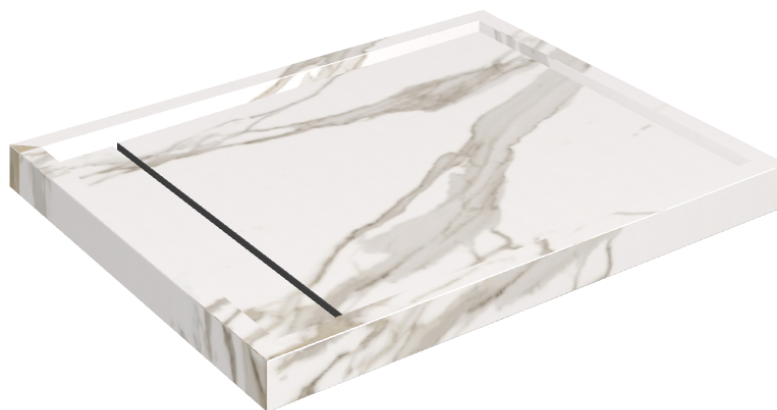

Cod. art.: 620820000002

Diamond

Shower Tray 100

**Rivestimento del
prodotto**Charme Evo
Calacatta Matt

I colori e le altre caratteristiche estetiche delle piastrelle presenti nelle illustrazioni presenti sul sito sono puramente indicativi. Guarda sempre i campioni di persona prima dell'acquisto.