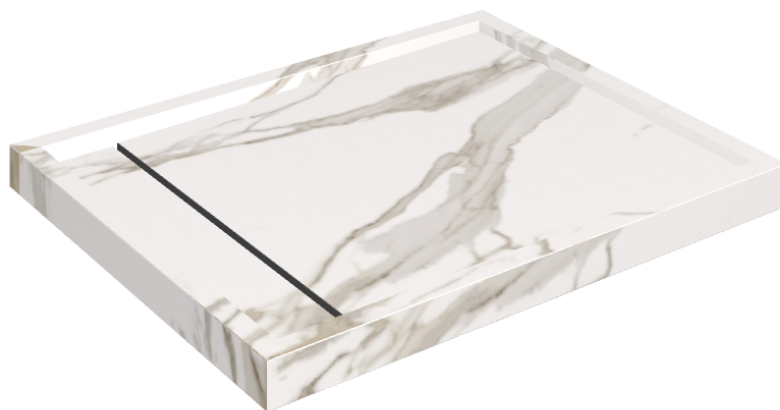

# Diamond

## Shower Tray 100

Rivestimento del  
prodottoCharme Evo  
Calacatta Matt

I colori e le altre caratteristiche estetiche delle piastrelle presenti nelle illustrazioni presenti sul sito sono puramente indicativi. Guarda sempre i campioni di persona prima dell'acquisto.