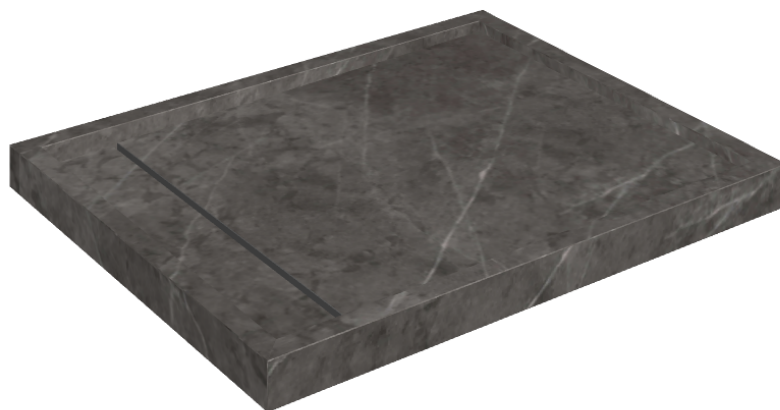

Cod. art.: 620820000002

Diamond

Shower Tray 100

Rivestimento del
prodotto

Charme Evo Antracite
Matt

I colori e le altre caratteristiche estetiche delle piastrelle presenti nelle illustrazioni presenti sul sito sono puramente indicativi. Guarda sempre i campioni di persona prima dell'acquisto.