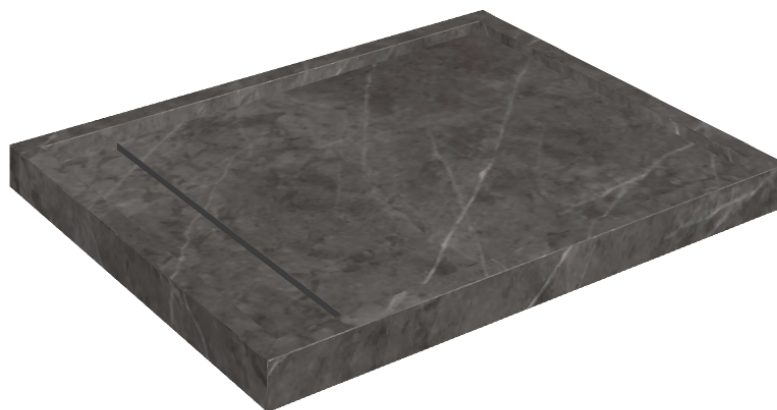

Cod. art.: 620820000002

Diamond

Shower Tray 100

Rivestimento del
prodotto

Charme Evo Antracite
Matt

I colori e le altre caratteristiche estetiche delle piastrelle presenti nelle illustrazioni presenti sul sito sono puramente indicativi. Guarda sempre i campioni di persona prima dell'acquisto.