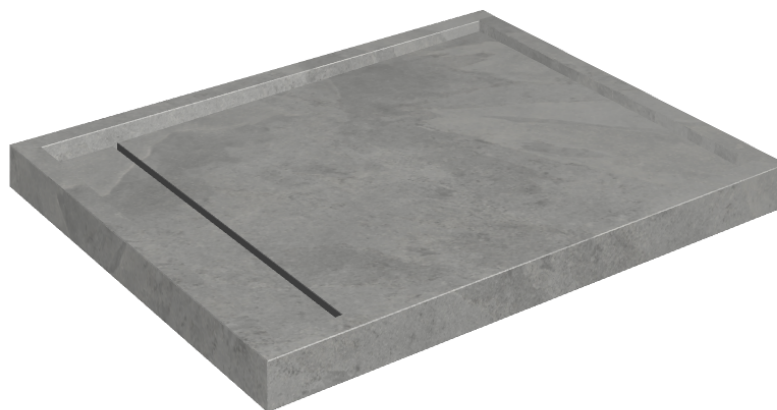

Cod. art.: 620820000002

Diamond

Shower Tray 100

**Rivestimento del
prodotto**Materia Carbonio
Matt

I colori e le altre caratteristiche estetiche delle piastrelle presenti nelle illustrazioni presenti sul sito sono puramente indicativi. Guarda sempre i campioni di persona prima dell'acquisto.