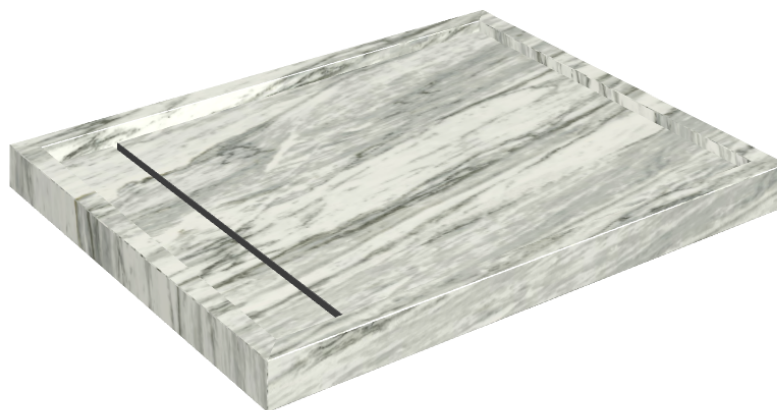

Cod. art.: 620820000002

Diamond

Shower Tray 100

**Rivestimento del
prodotto**Skyfall Bianco
Paradiso Matt

I colori e le altre caratteristiche estetiche delle piastrelle presenti nelle illustrazioni presenti sul sito sono puramente indicativi. Guarda sempre i campioni di persona prima dell'acquisto.