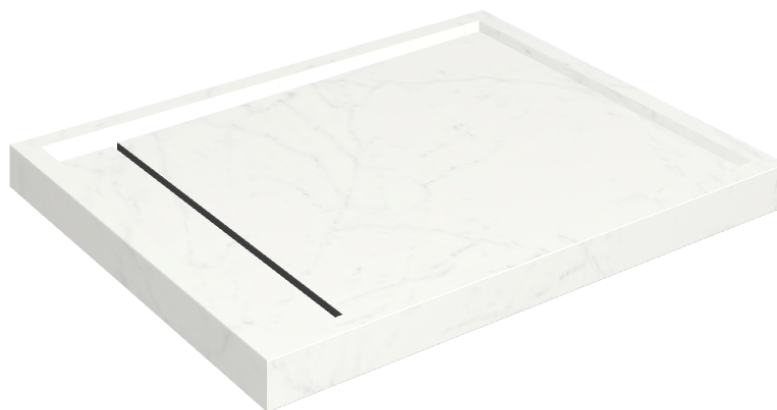

Cod. art.: 620820000002

Diamond

Shower Tray 100

**Rivestimento del
prodotto**Charme Deluxe
Bianco Michelangelo
Matt

I colori e le altre caratteristiche estetiche delle piastrelle presenti nelle illustrazioni presenti sul sito sono puramente indicativi. Guarda sempre i campioni di persona prima dell'acquisto.