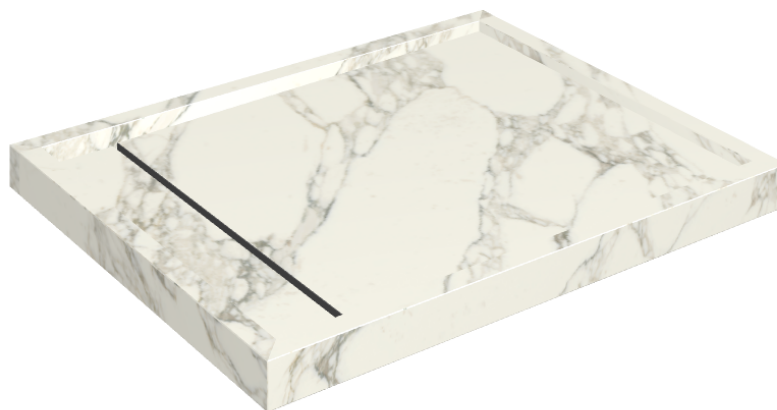

SCHEMA DI CONFIGURAZIONE

Cod. art.: 620820000002

Diamond

Shower Tray 100

**Rivestimento del
prodotto**Charme Deluxe
Arabescato White
Matt

I colori e le altre caratteristiche estetiche delle piastrelle presenti nelle illustrazioni presenti sul sito sono puramente indicativi. Guarda sempre i campioni di persona prima dell'acquisto.