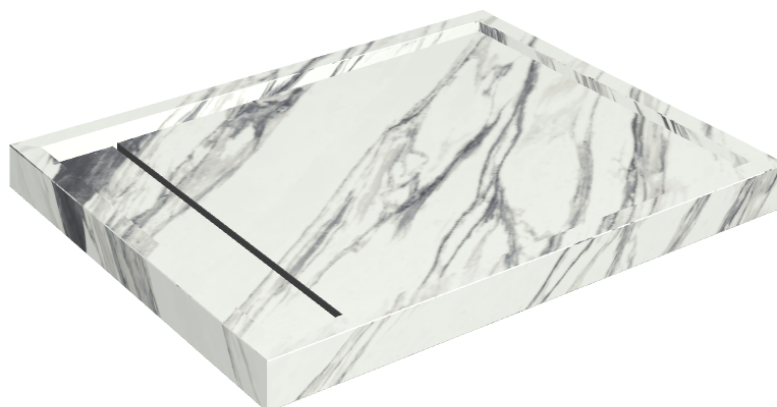

SCHEMA DI CONFIGURAZIONE

Cod. art.: 620820000002

Diamond

Shower Tray 100

**Rivestimento del
prodotto**Charme Deluxe
Statuario Fantastico
Matt

I colori e le altre caratteristiche estetiche delle piastrelle presenti nelle illustrazioni presenti sul sito sono puramente indicativi. Guarda sempre i campioni di persona prima dell'acquisto.