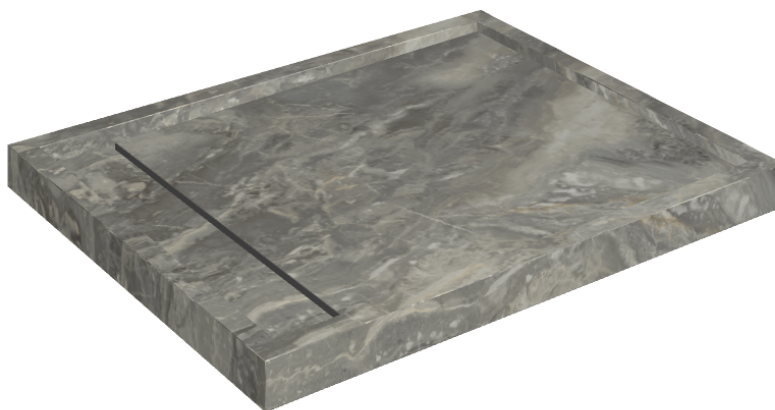

# Diamond

## Shower Tray 100

**Rivestimento del  
prodotto**Charme Deluxe Grigio  
Orobico Matt

I colori e le altre caratteristiche estetiche delle piastrelle presenti nelle illustrazioni presenti sul sito sono puramente indicativi. Guarda sempre i campioni di persona prima dell'acquisto.