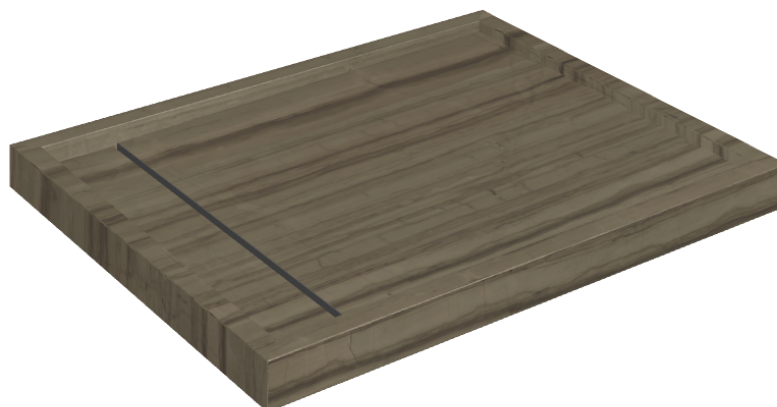

Cod. art.: 620820000002

Diamond

Shower Tray 100

**Rivestimento del
prodotto**Charme Advance
Elegant Brown Lux

I colori e le altre caratteristiche estetiche delle piastrelle presenti nelle illustrazioni presenti sul sito sono puramente indicativi. Guarda sempre i campioni di persona prima dell'acquisto.