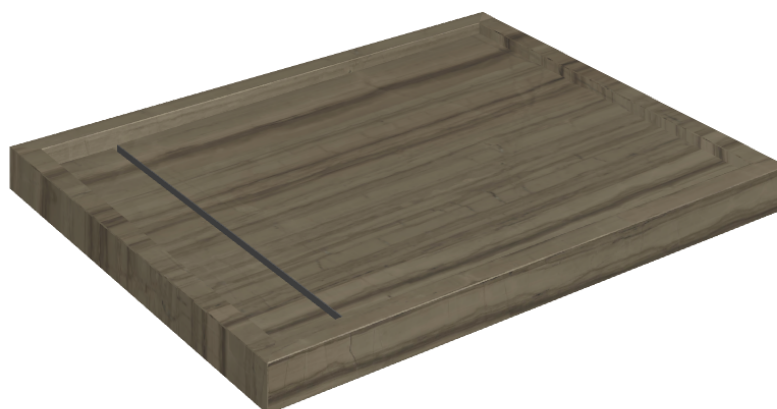

Cod. art.: 620820000002

Diamond

Shower Tray 100

Rivestimento del
prodotto

Charme Advance
Elegant Brown Lux

I colori e le altre caratteristiche estetiche delle piastrelle presenti nelle illustrazioni presenti sul sito sono puramente indicativi. Guarda sempre i campioni di persona prima dell'acquisto.