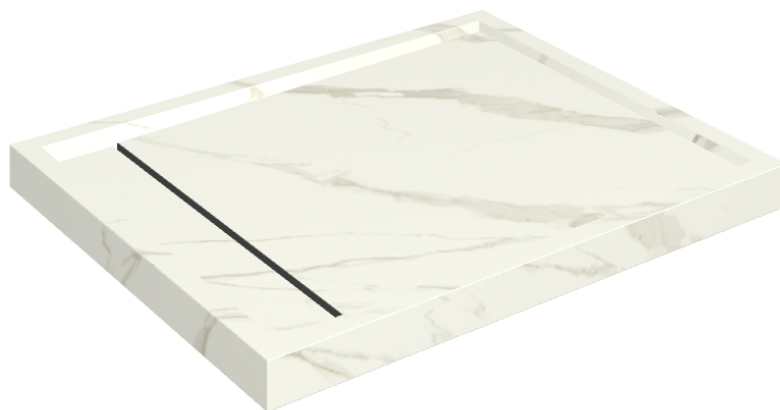

Cod. art.: 620820000002

Diamond

Shower Tray 100

Rivestimento del
prodotto

Metropolis Calacatta
Gold Matt

I colori e le altre caratteristiche estetiche delle piastrelle presenti nelle illustrazioni presenti sul sito sono puramente indicativi. Guarda sempre i campioni di persona prima dell'acquisto.