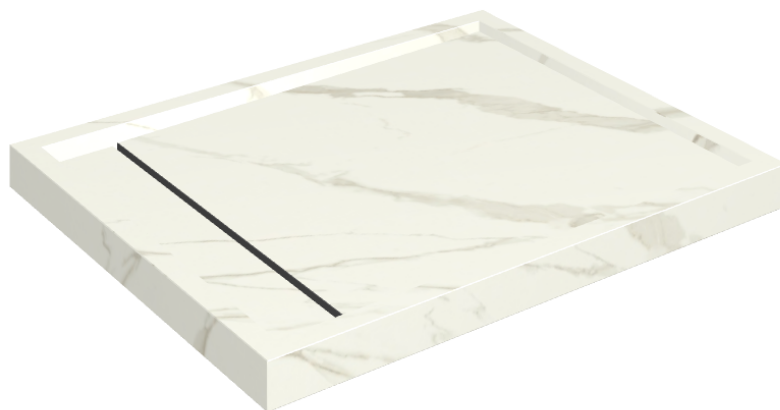

SCHEDA DI CONFIGURAZIONE

Cod. art.: 620820000002

Diamond

Shower Tray 100

**Rivestimento del
prodotto**Metropolis Calacatta
Gold Matt

I colori e le altre caratteristiche estetiche delle piastrelle presenti nelle illustrazioni presenti sul sito sono puramente indicativi. Guarda sempre i campioni di persona prima dell'acquisto.