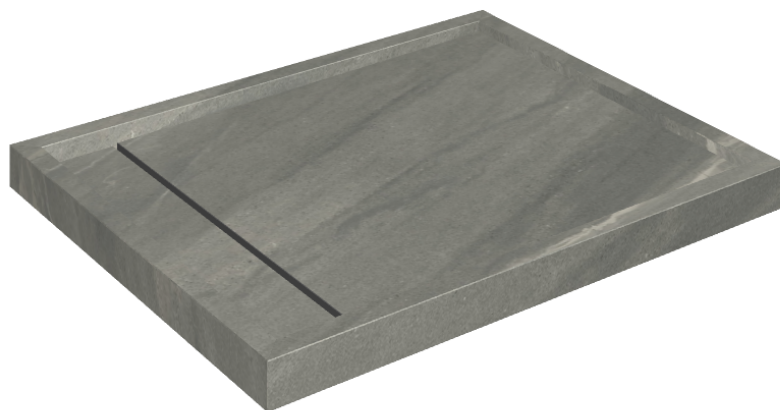

Cod. art.: 620820000002

Diamond

Shower Tray 100

Rivestimento del
prodotto

Metropolis Graphtie
Dark Matt

I colori e le altre caratteristiche estetiche delle piastrelle presenti nelle illustrazioni presenti sul sito sono puramente indicativi. Guarda sempre i campioni di persona prima dell'acquisto.