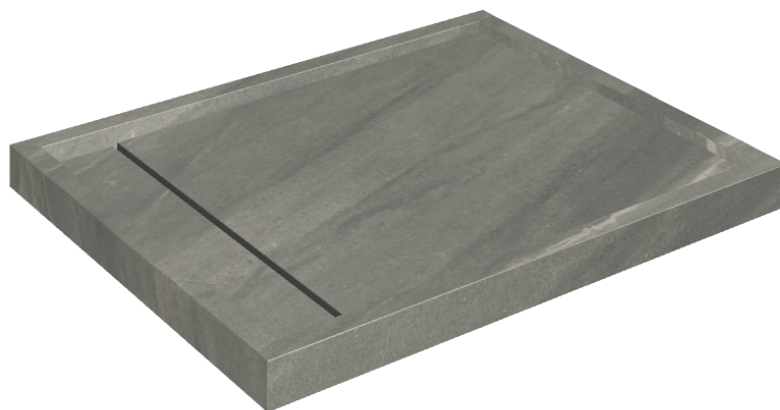

Cod. art.: 620820000002

Diamond

Shower Tray 100

**Rivestimento del
prodotto**Metropolis Graphtie
Dark Matt

I colori e le altre caratteristiche estetiche delle piastrelle presenti nelle illustrazioni presenti sul sito sono puramente indicativi. Guarda sempre i campioni di persona prima dell'acquisto.