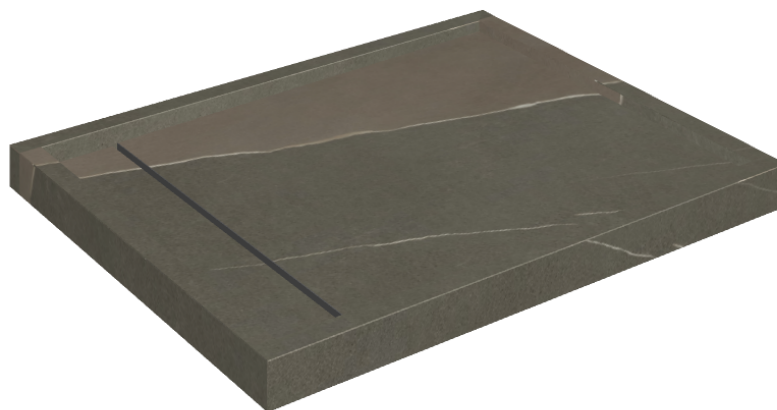

# Diamond

## Shower Tray 100

Rivestimento del  
prodotto

Metropolis Arcadia  
Brown Matt

I colori e le altre caratteristiche estetiche delle piastrelle presenti nelle illustrazioni presenti sul sito sono puramente indicativi. Guarda sempre i campioni di persona prima dell'acquisto.