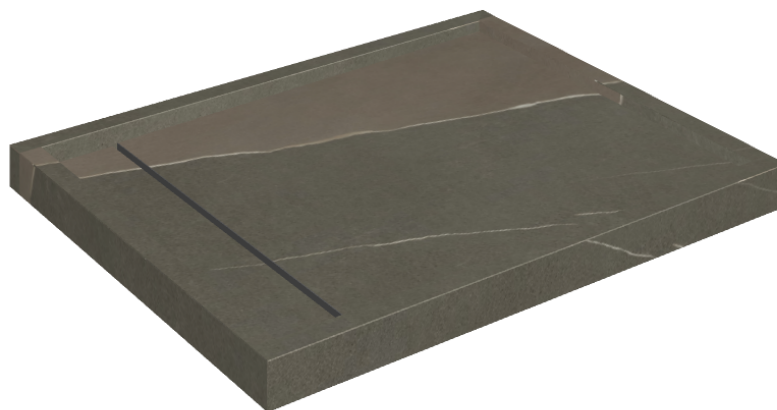

Cod. art.: 620820000002

Diamond

Shower Tray 100

Rivestimento del
prodotto

Metropolis Arcadia
Brown Matt

I colori e le altre caratteristiche estetiche delle piastrelle presenti nelle illustrazioni presenti sul sito sono puramente indicativi. Guarda sempre i campioni di persona prima dell'acquisto.

**Trova il punto vendita
autorizzato più vicino:**

<https://ural.italonceramica.ru/ru/home/dealer/>