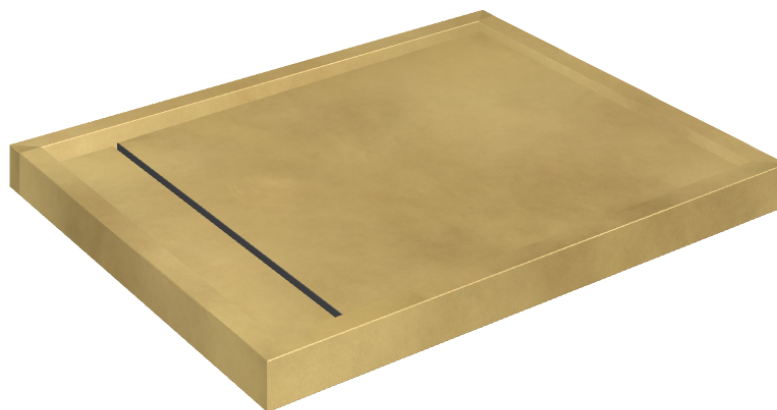

SCHEDA DI CONFIGURAZIONE

Cod. art.: 620820000002

Diamond

Shower Tray 100

**Rivestimento del
prodotto**Continuum Brass
Gold Honed

I colori e le altre caratteristiche estetiche delle piastrelle presenti nelle illustrazioni presenti sul sito sono puramente indicativi. Guarda sempre i campioni di persona prima dell'acquisto.