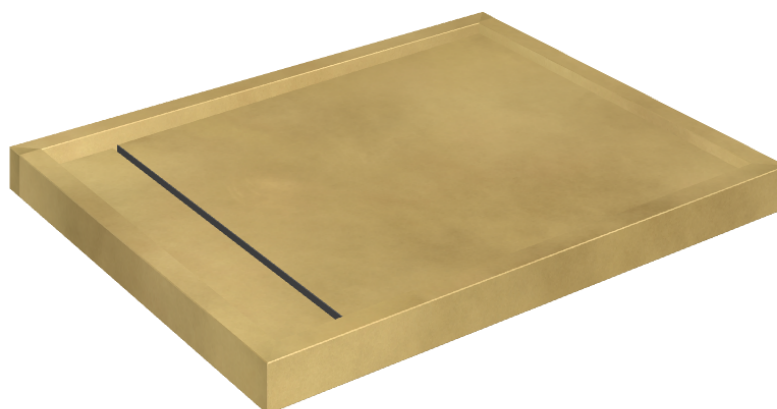

# Diamond

## Shower Tray 100

**Rivestimento del  
prodotto**Continuum Brass  
Gold Honed

I colori e le altre caratteristiche estetiche delle piastrelle presenti nelle illustrazioni presenti sul sito sono puramente indicativi. Guarda sempre i campioni di persona prima dell'acquisto.