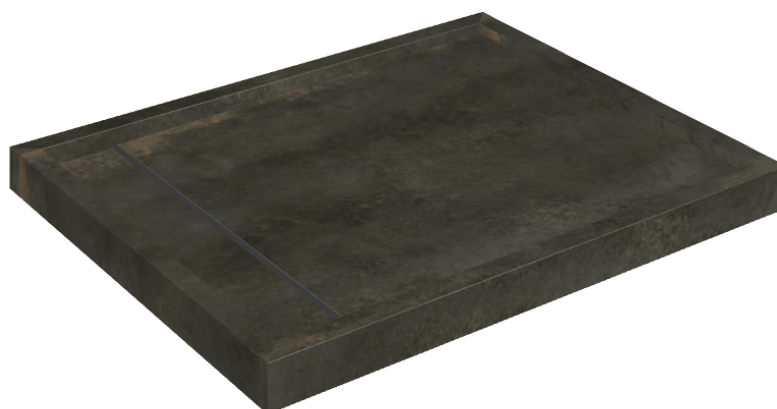

SCHEDA DI CONFIGURAZIONE

Cod. art.: 620820000002

Diamond

Shower Tray 100

**Rivestimento del
prodotto**Continuum Brass
Dark Honed

I colori e le altre caratteristiche estetiche delle piastrelle presenti nelle illustrazioni presenti sul sito sono puramente indicativi. Guarda sempre i campioni di persona prima dell'acquisto.