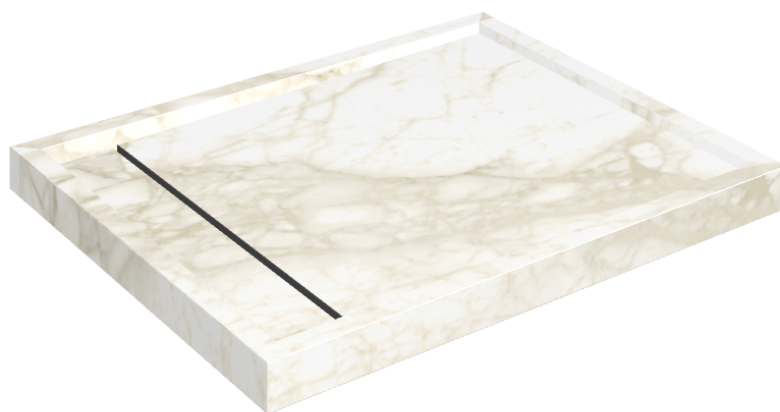

# Diamond

## Shower Tray 100

Rivestimento del  
prodotto

Eternum Carrara Lux

I colori e le altre caratteristiche estetiche delle piastrelle presenti nelle illustrazioni presenti sul sito sono puramente indicativi. Guarda sempre i campioni di persona prima dell'acquisto.