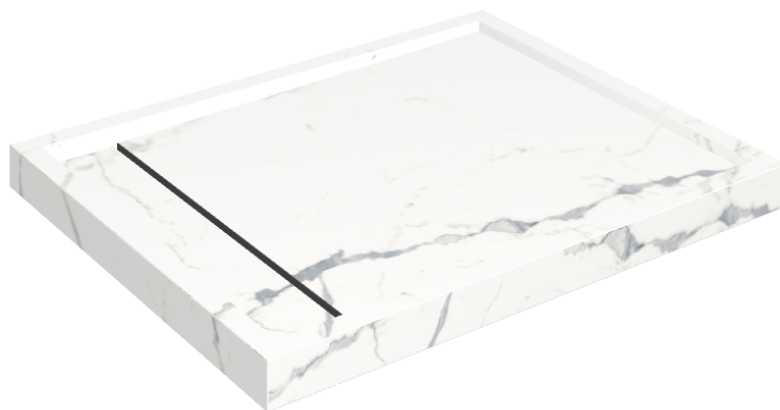

Cod. art.: 620820000002

Diamond

Shower Tray 100

**Rivestimento del
prodotto**Stellaris Statuario
White Matt

I colori e le altre caratteristiche estetiche delle piastrelle presenti nelle illustrazioni presenti sul sito sono puramente indicativi. Guarda sempre i campioni di persona prima dell'acquisto.