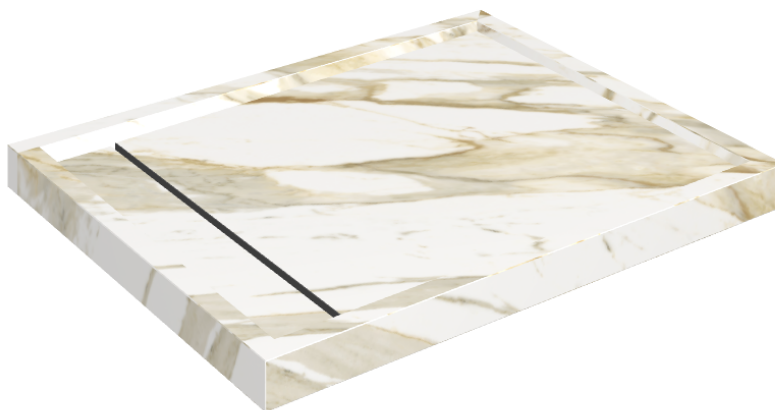

Cod. art.: 620820000002

Diamond

Shower Tray 100

**Rivestimento del
prodotto**Stellaris Calacatta
Gold Matt

I colori e le altre caratteristiche estetiche delle piastrelle presenti nelle illustrazioni presenti sul sito sono puramente indicativi. Guarda sempre i campioni di persona prima dell'acquisto.