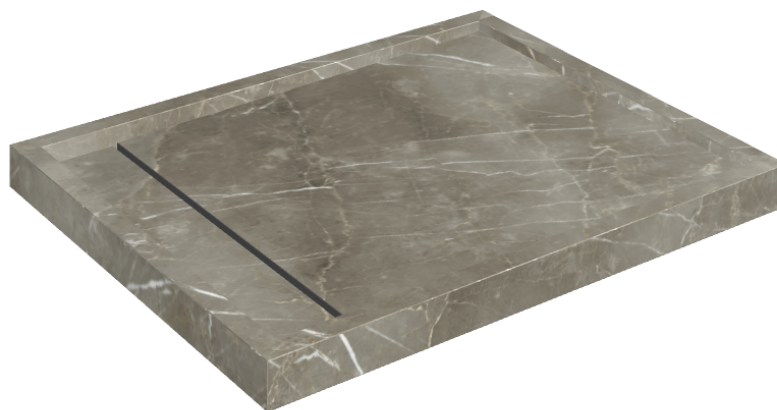

Cod. art.: 620820000002

Diamond

Shower Tray 100

**Rivestimento del
prodotto**Stellaris Tuscania
Grey Matt

I colori e le altre caratteristiche estetiche delle piastrelle presenti nelle illustrazioni presenti sul sito sono puramente indicativi. Guarda sempre i campioni di persona prima dell'acquisto.