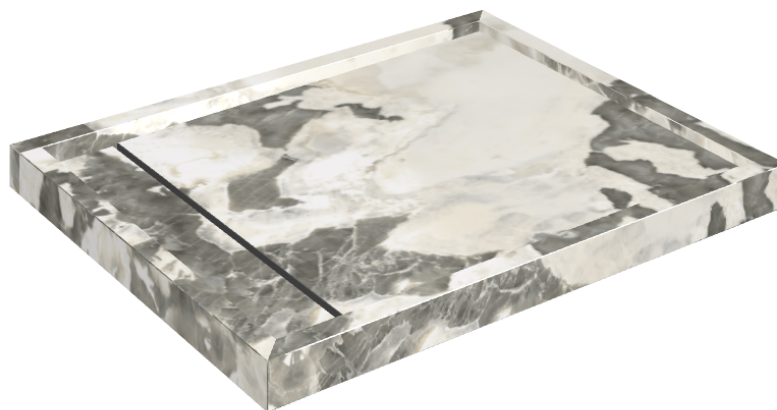

Cod. art.: 620820000002

Diamond

Shower Tray 100

**Rivestimento del
prodotto**Stellaris Dover Light
Matt

I colori e le altre caratteristiche estetiche delle piastrelle presenti nelle illustrazioni presenti sul sito sono puramente indicativi. Guarda sempre i campioni di persona prima dell'acquisto.