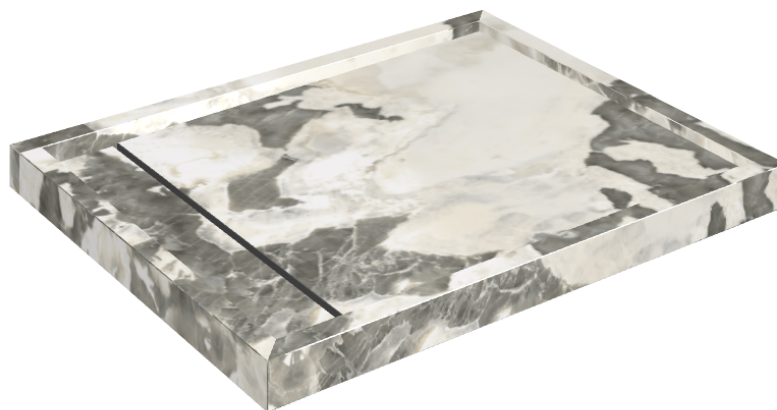

Cod. art.: 620820000002

Diamond

Shower Tray 100

**Rivestimento del
prodotto**

Stellaris Dover Light
Matt

I colori e le altre caratteristiche estetiche delle piastrelle presenti nelle illustrazioni presenti sul sito sono puramente indicativi. Guarda sempre i campioni di persona prima dell'acquisto.

**Trova il punto vendita
autorizzato più vicino:**

<https://ural.italonceramica.ru/ru/home/dealer/>