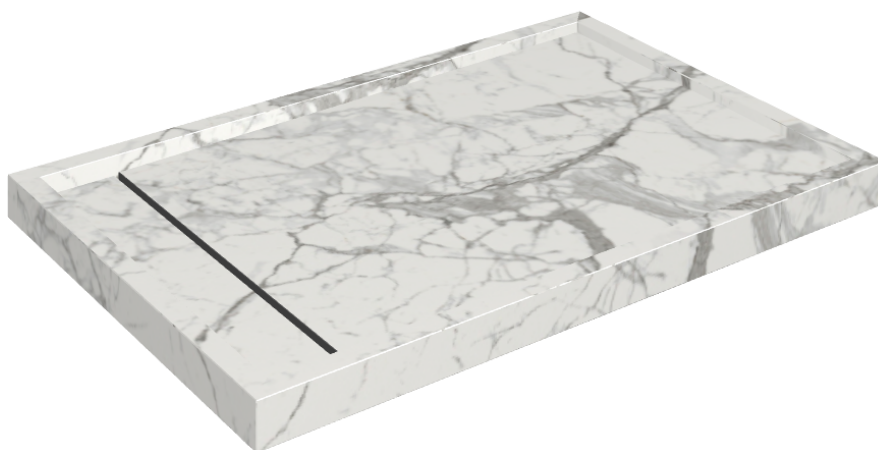

SCHEMA DI CONFIGURAZIONE

Cod. art.: 620820000003

Diamond

Shower Tray 120

Rivestimento del
prodottoCharme Evo Statuario
Matt

I colori e le altre caratteristiche estetiche delle piastrelle presenti nelle illustrazioni presenti sul sito sono puramente indicativi. Guarda sempre i campioni di persona prima dell'acquisto.