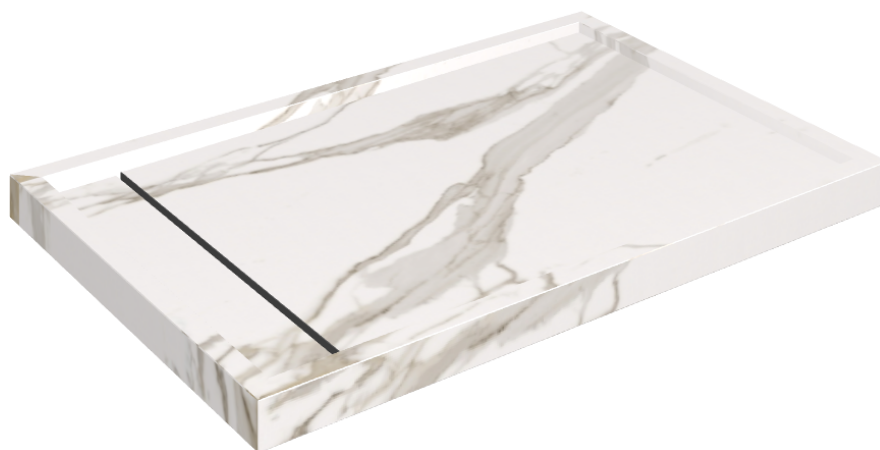

# Diamond

## Shower Tray 120

Rivestimento del  
prodotto

Charme Evo  
Calacatta Matt

I colori e le altre caratteristiche estetiche delle piastrelle presenti nelle illustrazioni presenti sul sito sono puramente indicativi. Guarda sempre i campioni di persona prima dell'acquisto.