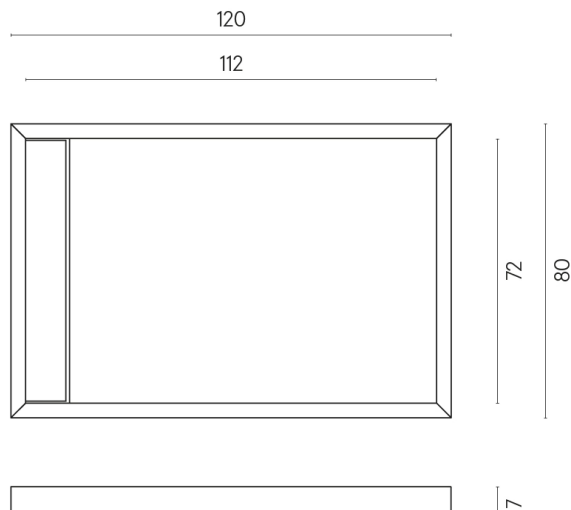

SCHEDA DI CONFIGURAZIONE

Cod. art.: 620820000003

Diamond

Shower Tray 120

Rivestimento del
prodotto

Charme Deluxe
Bianco Michelangelo
Matt

I colori e le altre caratteristiche estetiche delle piastrelle presenti nelle illustrazioni presenti sul sito sono puramente indicativi. Guarda sempre i campioni di persona prima dell'acquisto.