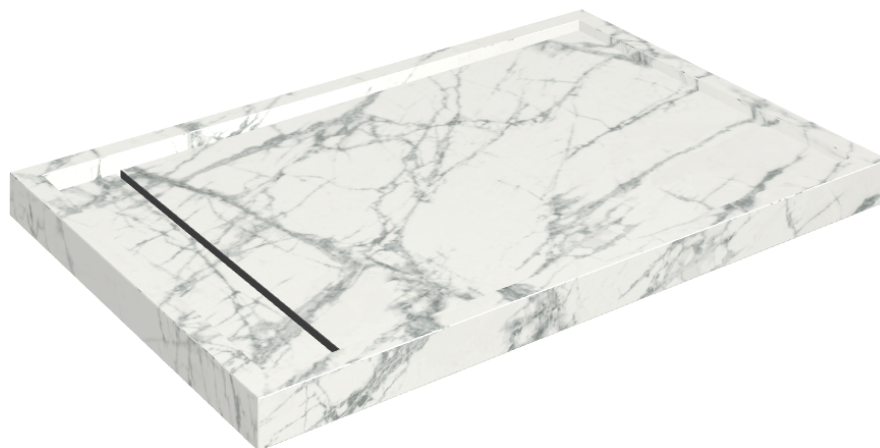

# Diamond

## Shower Tray 120

Rivestimento del  
prodottoCharme Deluxe  
Invisible White Matt

I colori e le altre caratteristiche estetiche delle piastrelle presenti nelle illustrazioni presenti sul sito sono puramente indicativi. Guarda sempre i campioni di persona prima dell'acquisto.