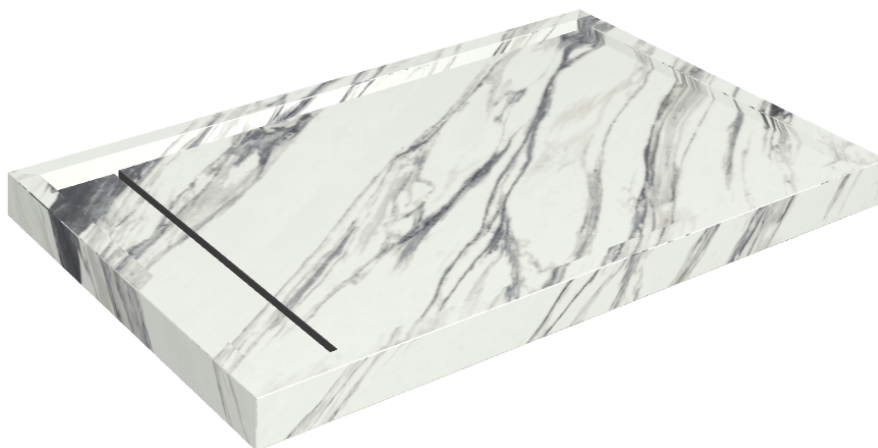

SCHEDA DI CONFIGURAZIONE

Cod. art.: 620820000003

Diamond

Shower Tray 120

Rivestimento del
prodottoCharme Deluxe
Statuario Fantastico
Matt

I colori e le altre caratteristiche estetiche delle piastrelle presenti nelle illustrazioni presenti sul sito sono puramente indicativi. Guarda sempre i campioni di persona prima dell'acquisto.