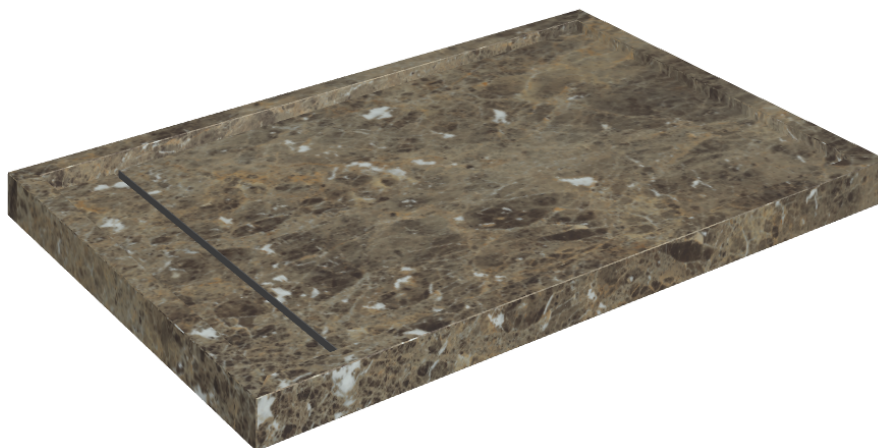

SCHEMA DI CONFIGURAZIONE

Cod. art.:

620820000003

Diamond

Shower Tray 120

Rivestimento del
prodottoCharme Deluxe
Emperador Dark Matt

I colori e le altre caratteristiche estetiche delle piastrelle presenti nelle illustrazioni presenti sul sito sono puramente indicativi. Guarda sempre i campioni di persona prima dell'acquisto.