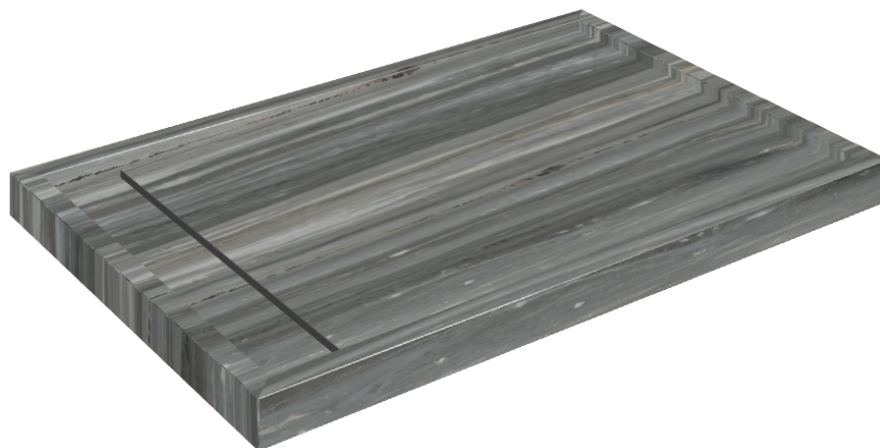

SCHEDA DI CONFIGURAZIONE

Cod. art.: 620820000003

Diamond

Shower Tray 120

Rivestimento del
prodottoCharme Advance
Palissandro Dark Lux

I colori e le altre caratteristiche estetiche delle piastrelle presenti nelle illustrazioni presenti sul sito sono puramente indicativi. Guarda sempre i campioni di persona prima dell'acquisto.