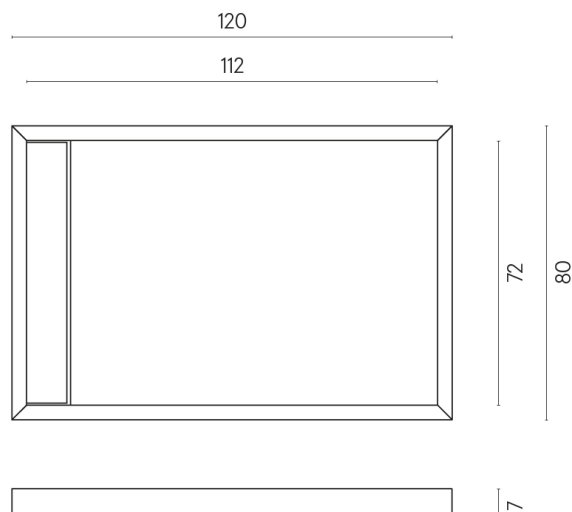

SCHEMA DI CONFIGURAZIONE

Cod. art.: 620820000003

Diamond

Shower Tray 120

Rivestimento del
prodotto
Metropolis Absolut
Silver Matt

I colori e le altre caratteristiche estetiche delle piastrelle presenti nelle illustrazioni presenti sul sito sono puramente indicativi. Guarda sempre i campioni di persona prima dell'acquisto.