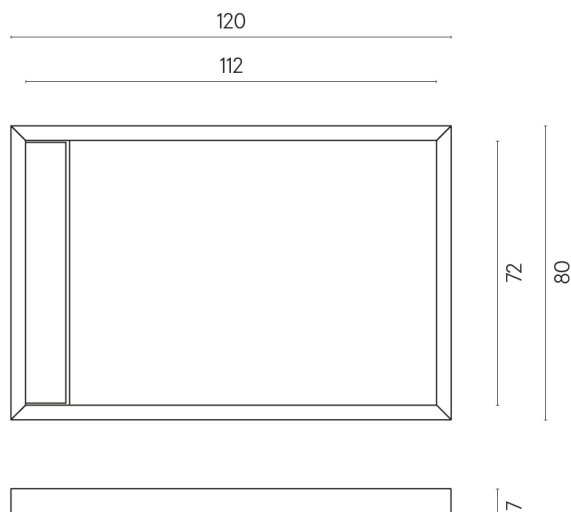

SCHEDA DI CONFIGURAZIONE

Cod. art.: 620820000003

Diamond

Shower Tray 120

Rivestimento del
prodotto
Metropolis Arcadia
Brown Matt

I colori e le altre caratteristiche estetiche delle piastrelle presenti nelle illustrazioni presenti sul sito sono puramente indicativi. Guarda sempre i campioni di persona prima dell'acquisto.