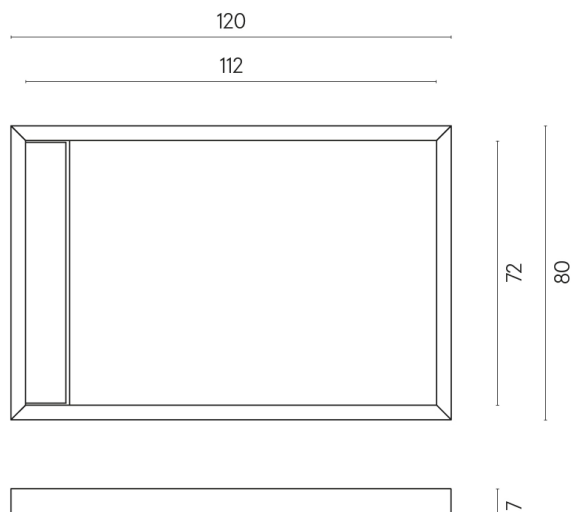

SCHEMA DI CONFIGURAZIONE

Cod. art.: 620820000003

Diamond

Shower Tray 120

Rivestimento del
prodottoContinuum Petrol
Matt

I colori e le altre caratteristiche estetiche delle piastrelle presenti nelle illustrazioni presenti sul sito sono puramente indicativi. Guarda sempre i campioni di persona prima dell'acquisto.