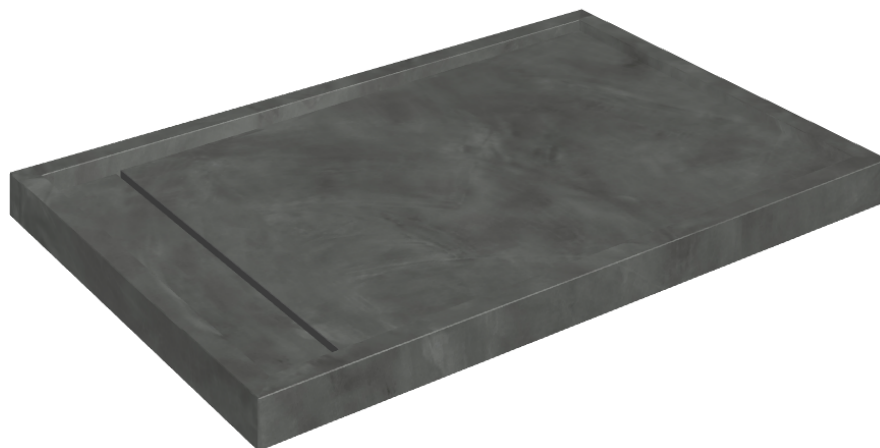

SCHEMA DI CONFIGURAZIONE

Cod. art.: 620820000003

Diamond

Shower Tray 120

Rivestimento del
prodottoContinuum Petrol
Matt

I colori e le altre caratteristiche estetiche delle piastrelle presenti nelle illustrazioni presenti sul sito sono puramente indicativi. Guarda sempre i campioni di persona prima dell'acquisto.