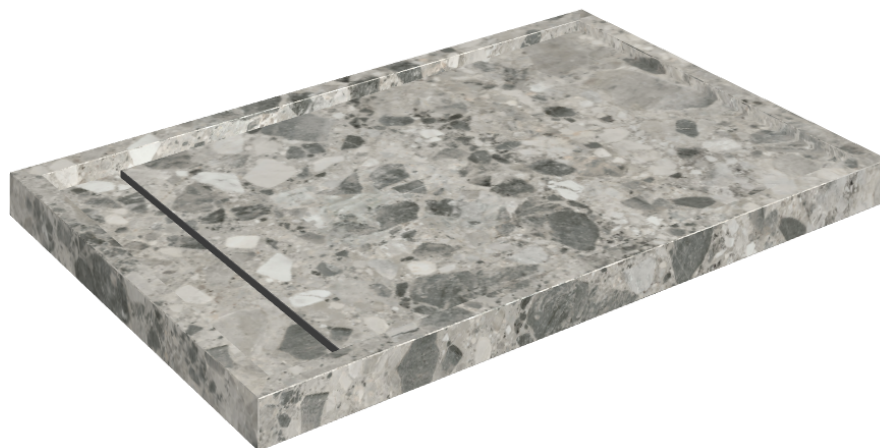

SCHEMA DI CONFIGURAZIONE

Cod. art.: 620820000003

Diamond

Shower Tray 120

Rivestimento del
prodottoContinuum Stone
Grey Matt

I colori e le altre caratteristiche estetiche delle piastrelle presenti nelle illustrazioni presenti sul sito sono puramente indicativi. Guarda sempre i campioni di persona prima dell'acquisto.