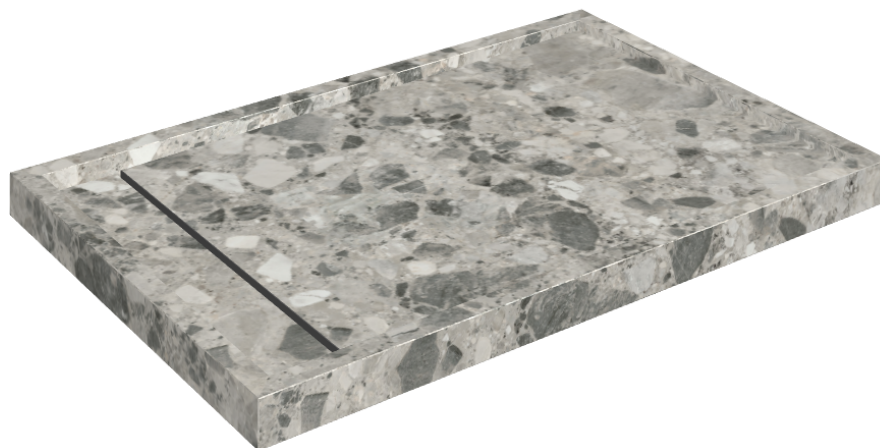

# Diamond

## Shower Tray 120

Rivestimento del  
prodotto

Continuum Stone  
Grey Matt

I colori e le altre caratteristiche estetiche delle piastrelle presenti nelle illustrazioni presenti sul sito sono puramente indicativi. Guarda sempre i campioni di persona prima dell'acquisto.