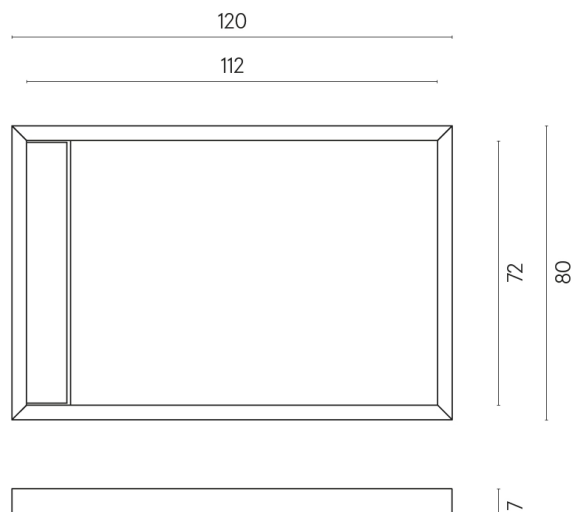

SCHEMA DI CONFIGURAZIONE

Cod. art.: 620820000003

Diamond

Shower Tray 120

Rivestimento del
prodottoContinuum Stone
Grey Matt

I colori e le altre caratteristiche estetiche delle piastrelle presenti nelle illustrazioni presenti sul sito sono puramente indicativi. Guarda sempre i campioni di persona prima dell'acquisto.