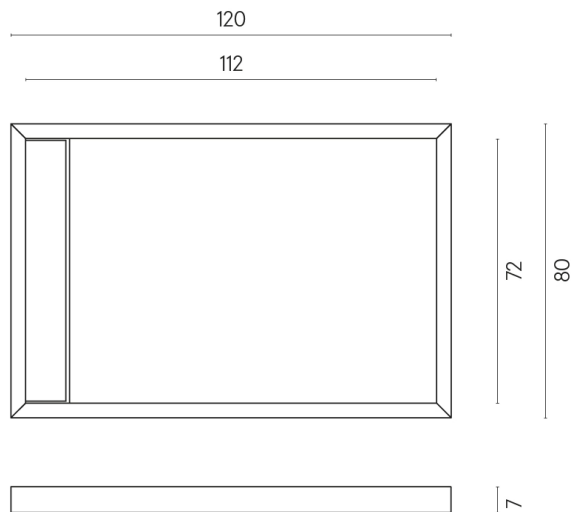

Cod. art.: 620820000003

Diamond

Shower Tray 120

Rivestimento del
prodotto

Continuum Brass
Gold Honed

I colori e le altre caratteristiche estetiche delle piastrelle presenti nelle illustrazioni presenti sul sito sono puramente indicativi. Guarda sempre i campioni di persona prima dell'acquisto.