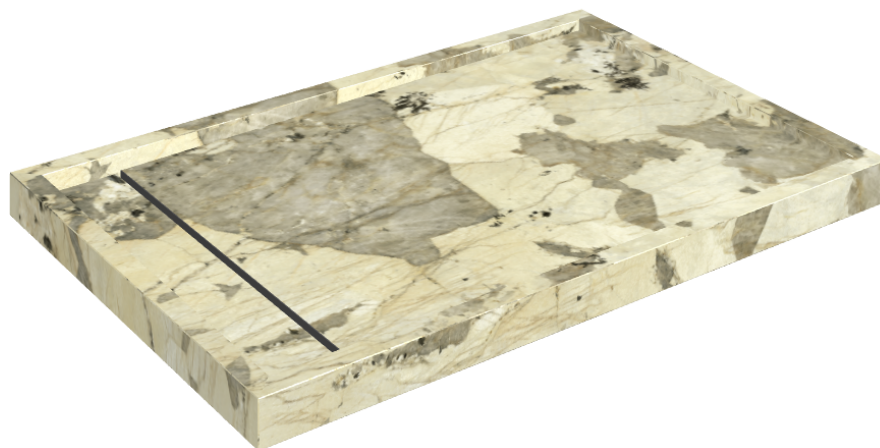

SCHEDA DI CONFIGURAZIONE

Cod. art.: 620820000003

Diamond

Shower Tray 120

Rivestimento del
prodottoEternum Volcano
Matt

I colori e le altre caratteristiche estetiche delle piastrelle presenti nelle illustrazioni presenti sul sito sono puramente indicativi. Guarda sempre i campioni di persona prima dell'acquisto.