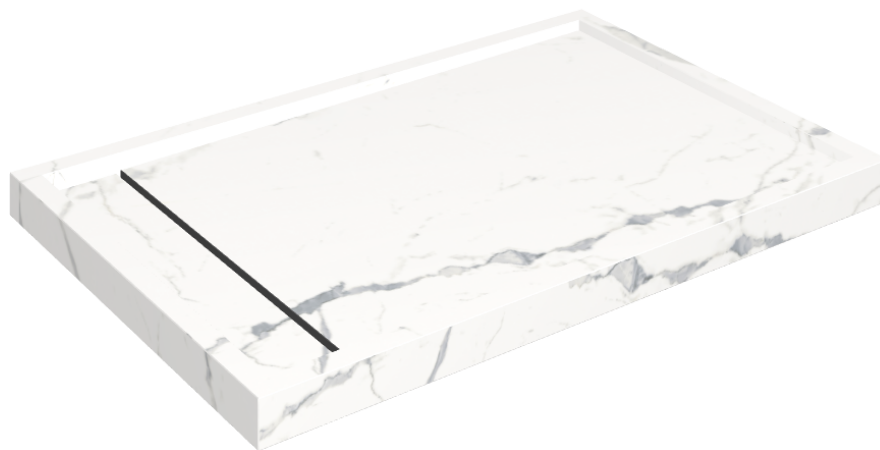

SCHEMA DI CONFIGURAZIONE

Cod. art.: 620820000003

Diamond

Shower Tray 120

Rivestimento del
prodottoStellaris Statuario
White Matt

I colori e le altre caratteristiche estetiche delle piastrelle presenti nelle illustrazioni presenti sul sito sono puramente indicativi. Guarda sempre i campioni di persona prima dell'acquisto.