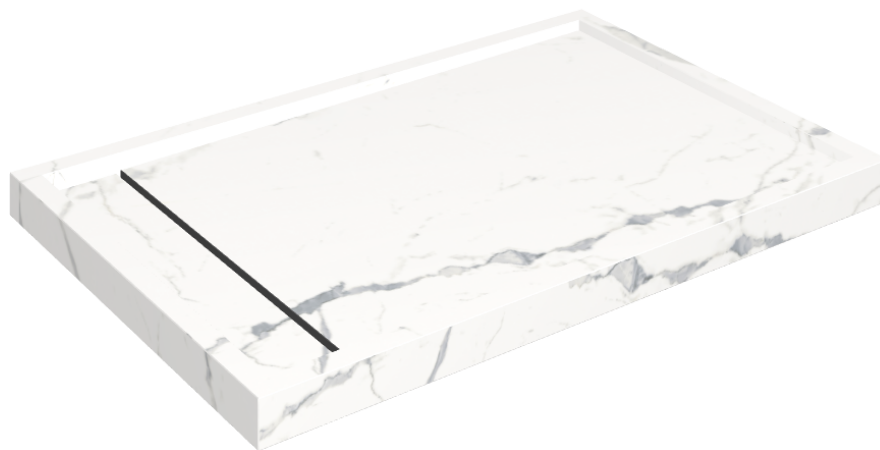

SCHEMA DI CONFIGURAZIONE

Cod. art.: 620820000003

Diamond

Shower Tray 120

Rivestimento del
prodotto

Stellaris Statuario
White Matt

I colori e le altre caratteristiche estetiche delle piastrelle presenti nelle illustrazioni presenti sul sito sono puramente indicativi. Guarda sempre i campioni di persona prima dell'acquisto.

**Trova il punto vendita
autorizzato più vicino:**

<https://ural.italonceramica.ru/ru/home/dealer/>

ITALON HOME

© COPYRIGHT ITALON - АО Керамогранитный завод 142800, Россия, Московская область,
г. Ступино, Староситненское шоссе, вл. 32 - Тел. +7 495 2251322 / Факс +7 495 2251346