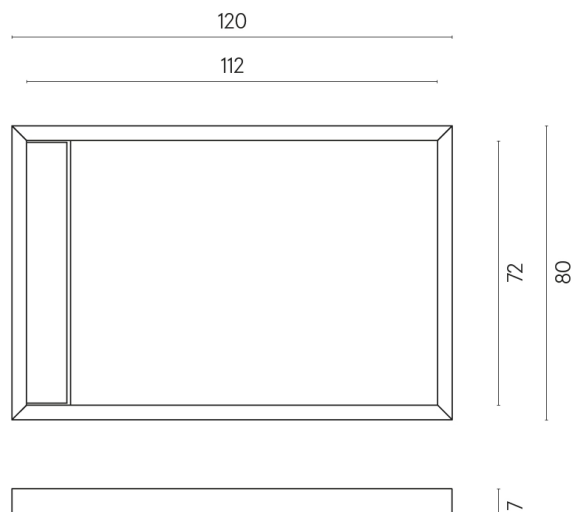

SCHEMA DI CONFIGURAZIONE

Cod. art.: 620820000003

Diamond

Shower Tray 120

Rivestimento del
prodottoStellaris Tuscania
Grey Matt

I colori e le altre caratteristiche estetiche delle piastrelle presenti nelle illustrazioni presenti sul sito sono puramente indicativi. Guarda sempre i campioni di persona prima dell'acquisto.