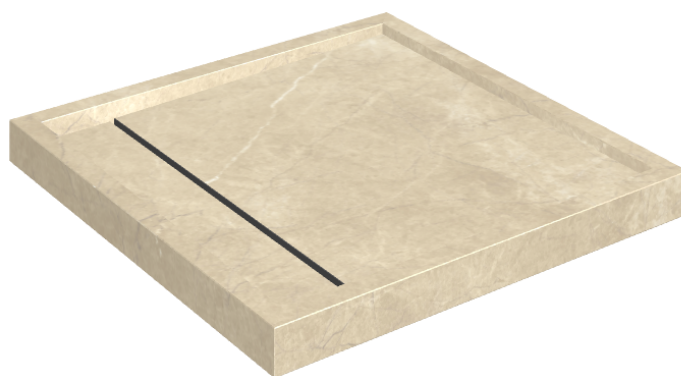

Cod. art.: 620820000001

Diamond

Shower Tray 80

Rivestimento del
prodotto

Charme Extra Arcadia
Matt

I colori e le altre caratteristiche estetiche delle piastrelle presenti nelle illustrazioni presenti sul sito sono puramente indicativi. Guarda sempre i campioni di persona prima dell'acquisto.