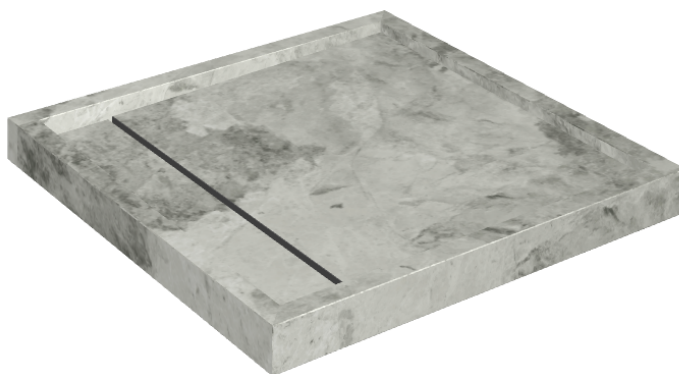

Cod. art.:

620820000001

Diamond

Shower Tray 80

Rivestimento del
prodotto

Charme Extra Silver
Matt

I colori e le altre caratteristiche estetiche delle piastrelle presenti nelle illustrazioni presenti sul sito sono puramente indicativi. Guarda sempre i campioni di persona prima dell'acquisto.