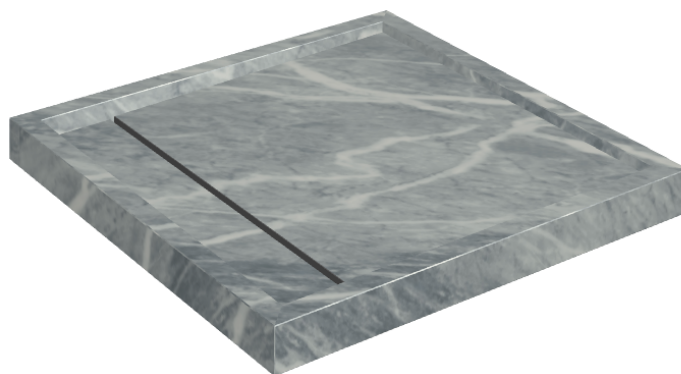

Cod. art.: 620820000001

Diamond

Shower Tray 80

Rivestimento del
prodotto

Charme Extra Atlantic
Matt

I colori e le altre caratteristiche estetiche delle piastrelle presenti nelle illustrazioni presenti sul sito sono puramente indicativi. Guarda sempre i campioni di persona prima dell'acquisto.