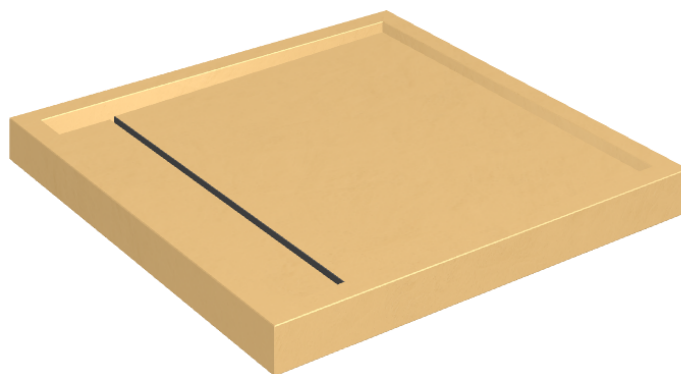

# Diamond

## Shower Tray 80

Rivestimento del  
prodotto

Surface Sun Honed  
Satin

I colori e le altre caratteristiche estetiche delle piastrelle presenti nelle illustrazioni presenti sul sito sono puramente indicativi. Guarda sempre i campioni di persona prima dell'acquisto.