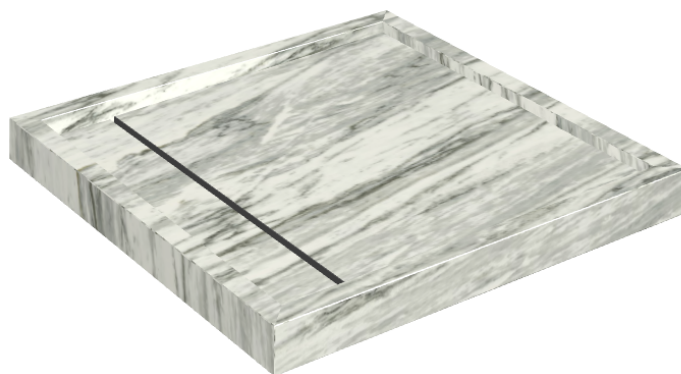

Cod. art.: 620820000001

Diamond

Shower Tray 80

**Rivestimento del
prodotto**Skyfall Bianco
Paradiso Matt

I colori e le altre caratteristiche estetiche delle piastrelle presenti nelle illustrazioni presenti sul sito sono puramente indicativi. Guarda sempre i campioni di persona prima dell'acquisto.