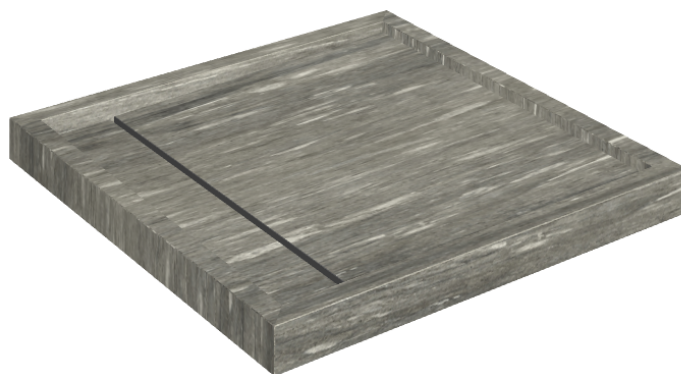

Cod. art.:

620820000001

Diamond

Shower Tray 80

Rivestimento del
prodotto

Skyfall Grigio Alpino
Matt

I colori e le altre caratteristiche estetiche delle piastrelle presenti nelle illustrazioni presenti sul sito sono puramente indicativi. Guarda sempre i campioni di persona prima dell'acquisto.